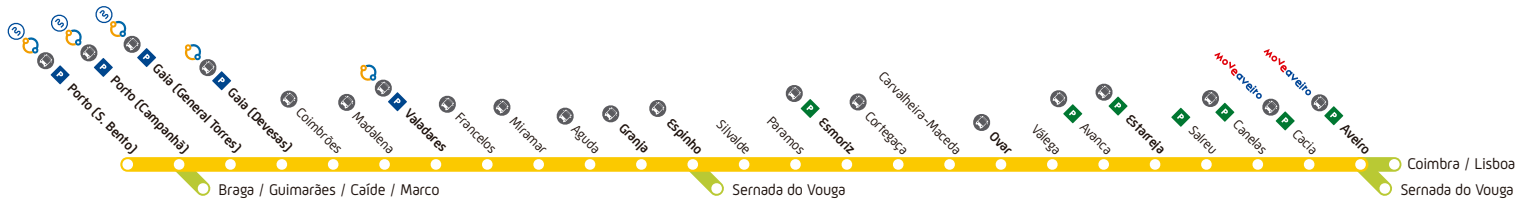

COMBOIOS URBANOS > PORTO

Linha de Aveiro

Horário em vigor desde 15 de dezembro de 2013
Valid since 15 December 2013

Sentido Porto > Aveiro

Número Number	15703/2	15705/4	15707/6	15901/0	15708	15903/2	15711/0	15905/4	15970	15712	15907/6	15715/4	15909/8	15972	15716	15911/0	15719/8	15720	15915/4	15723/2	15917/6	15725/4	15919/8	15727/6	15921/0	15974	15728	15923/2	15731/0	15925/4	15976
Observações Remarks	A	C	A	A	A	I	I	A	A	A	I	I	A	A	A	I	I	A	I	I	I	I	I	I	A	A	I	I	I	I	A
Porto [S. Bento] P	5:00	5:55	6:05	6:10		6:50	7:05	7:10			7:50	8:05	8:10			8:50	9:05		9:50	10:05	10:50	11:05	11:50	12:05	12:10			12:50	13:05	13:10	
Porto [Campanhã] P	5:09	6:04	6:14	6:19	6:55	7:00	7:14	7:19	7:30	7:55	8:00	8:14	8:19	8:30	8:55	9:00	9:14	9:55	10:00	10:14	11:00	11:14	12:00	12:14	12:19	12:30	12:55	13:00	13:14	13:19	13:30
Gaia (General Torres)	5:13	6:08	6:19	6:24	7:00	7:04	7:19	7:24	7:34	8:00	8:04	8:19	8:24	8:34	9:00	9:04	9:19	10:00	10:04	10:19	11:04	11:19	12:04	12:19	12:24	12:34	13:00	13:04	13:14	13:24	13:34
Gaia (Devesas)	5:15	6:10	6:21	6:26	7:02	7:06	7:21	7:26	7:36	8:02	8:06	8:21	8:26	8:36	9:02	9:06	9:21	10:02	10:06	10:21	11:06	11:21	12:06	12:21	12:26	12:36	13:02	13:06	13:21	13:26	13:36
Coimbrões	5:17	6:12		6:28		7:08		7:28	7:38		8:08		8:28	8:38		9:08			10:08		11:08		12:08		12:28	12:38		13:08		13:28	13:38
Madalena	5:20	6:15		6:30		7:11		7:30	7:40		8:11		8:30	8:40		9:11			10:11		11:11		12:11		12:30	12:40		13:11		13:30	13:40
Valadães	5:22	6:17	6:25	6:32	7:06	7:13	7:25	7:32	7:42	8:06	8:13	8:25	8:32	8:42	9:06	9:13	9:25	10:06	10:13	10:25	11:13	11:25	12:13	12:25	12:32	12:42	13:06	13:13	13:25	13:32	13:42
Francelos	5:25	6:20		6:35		7:16		7:35	7:45		8:16		8:35	8:45		9:16			10:16		11:16		12:16		12:35	12:45		13:16		13:35	13:45
Miramar	5:27	6:22		6:38		7:18		7:38	7:48		8:18		8:38	8:48		9:18			10:18		11:18		12:18		12:38	12:48		13:18		13:38	13:48
Aguda	5:30	6:25		6:40		7:21		7:40	7:50		8:21		8:40	8:50		9:21			10:21		11:21		12:21		12:40	12:50		13:21		13:40	13:50
Granja	5:32	6:27	6:30	6:42		7:25	7:30	7:42	7:53		8:23	8:30	8:42	8:53		9:23	9:30		10:23	10:30	11:23	11:30	12:23	12:30	12:42	12:53		13:23	13:30	13:42	13:53
Espinho	5:36	6:31	6:34	6:46	7:13	7:26	7:34	7:46		8:13	8:26	8:34	8:46		9:13	9:26	9:34	10:13	10:26	10:34	11:26	11:34	12:26	12:34	12:46		13:13	13:26	13:34	13:46	
Silvalde	5:38	6:33		6:49		7:29		7:49			8:29		8:49		9:29		10:29		11:29		12:29		13:29		13:49			13:49		13:59	
Paramos	5:41	6:36		6:51		7:31		7:51			8:31		8:51		9:31		10:31		11:31		12:31		13:31		13:51			13:51		14:01	
Esmoriz	5:43	6:38	6:38	6:53	7:17	7:33	7:38	7:53		8:17	8:33	8:38	8:53		9:17	9:33	9:38	10:17	10:33	10:38	11:33	11:38	12:33	12:38	12:53		13:17	13:33	13:38	13:53	
Cortegosa	5:46	6:41	6:42	6:57		7:37		7:57			8:37		8:57		9:37		10:37		11:37		12:37		13:37		13:57			13:57		14:07	
Carvalheira-Maceda	5:49	6:44		6:59		7:39		7:59			8:39		8:59		9:39		10:39		11:39		12:39		13:39		13:59			13:59		14:09	
Ovar	5:53	6:48	6:47	7:04	7:24	7:42	7:47	8:04		8:24	8:42	8:47	9:04		9:24	9:42	9:47	10:24	10:42	10:47	11:42	11:47	12:42	12:47	13:04		13:24	13:42	13:47	14:04	
Válega	5:57	6:52	6:51			7:54		8:14			8:54		9:14		9:34		10:34		11:34		12:34		13:34		13:54			13:54		14:04	
Avanca	6:00	6:55	6:54		7:29	7:54		8:14			8:54		9:14		9:34		10:34		11:34		12:34		13:34		13:54			13:54		14:04	
Estarreja	6:04	6:59	6:58	7:34		7:58		8:18			8:58		9:18		9:38		10:38		11:38		12:38		13:38		13:58			13:58		14:08	
Salreu			7:01			8:01		9:01			9:01		10:01		11:01		12:01		13:01		14:01		15:01		16:01			16:01		17:01	
Canelas			7:03			8:03		9:03			9:03		10:03		11:03		12:03		13:03		14:03		15:03		16:03			16:03		17:03	
Cacia	6:10	7:05	7:07	7:39		8:07		9:07			9:07		10:07		11:07		12:07		13:07		14:07		15:07		16:07			16:07		17:07	
Aveiro	C	6:15	7:10	7:12		8:12		9:12			9:12		10:12		11:12		12:12		13:12		14:12		15:12		16:12			16:12		17:12	